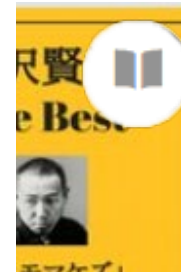

The screenshot shows the digital library interface for Nishiyamato Academy of California. At the top, there is a navigation bar with '日本' (Japan) and 'サインアウト' (Sign Out) on the right, and 'アカウント' (Account) and 'ヘルプ' (Help) on the left. Below this is a search bar with '検索' (Search) and '詳細検索' (Advanced Search). The main content area is divided into sections: 'コレクション' (Collections) with a red arrow labeled '④' pointing to the 'テーマ' (Themes) tab, which is currently selected and shows 'All Fiction' and 'All Nonfiction'. Below the 'コレクション' tab, there is a '絞り込み検索:' (Refined Search) section with a dropdown menu labeled '表示範囲' (Display Range) and a red arrow labeled '⑤' pointing to it. The dropdown menu is set to 'すべての作品' (All Works) and includes the text '現在貸出可能な作品のみ' (Only currently available works). Below this are filters for 'フォーマット (3)' (Format), 'テーマ (27)' (Theme), '出版社 (15)' (Publisher), and 'デバイス (11)' (Device). A search button labeled '絞る' (Filter) is at the bottom of this section. To the right of the search filters, there is a '並べ替え:' (Sort By) dropdown set to 'サイト登録日 (新し)' (Site Registration Date (Newest)) and a 'ページ 1/6' (Page 1/6) indicator. The main content area displays a grid of book covers, including titles like '歴史のお話' (History Stories) and 'はじまり物語' (Beginning Stories).

デジタル図書を借りる

借りたい本を選び、表紙にカーソルを合わせます。
[借りる]ボタンをクリックして、本を借ります。

※[サンプル]をクリックすると、試し読み
ができます。

※借りることができる本の見分け方

- ・借りることができる本： 右上のマークが黒く表示
されます。
- ・他の人が借りている本： マークが灰色で表示され
ます。

借りたデジタル図書を読む

①借りたい本にカーソルを合わせると、「本棚に移動する」ボタンが表示されます。
「本棚に移動する」ボタンを押すと、利用者ごとの貸し出し中の本が表示されます。