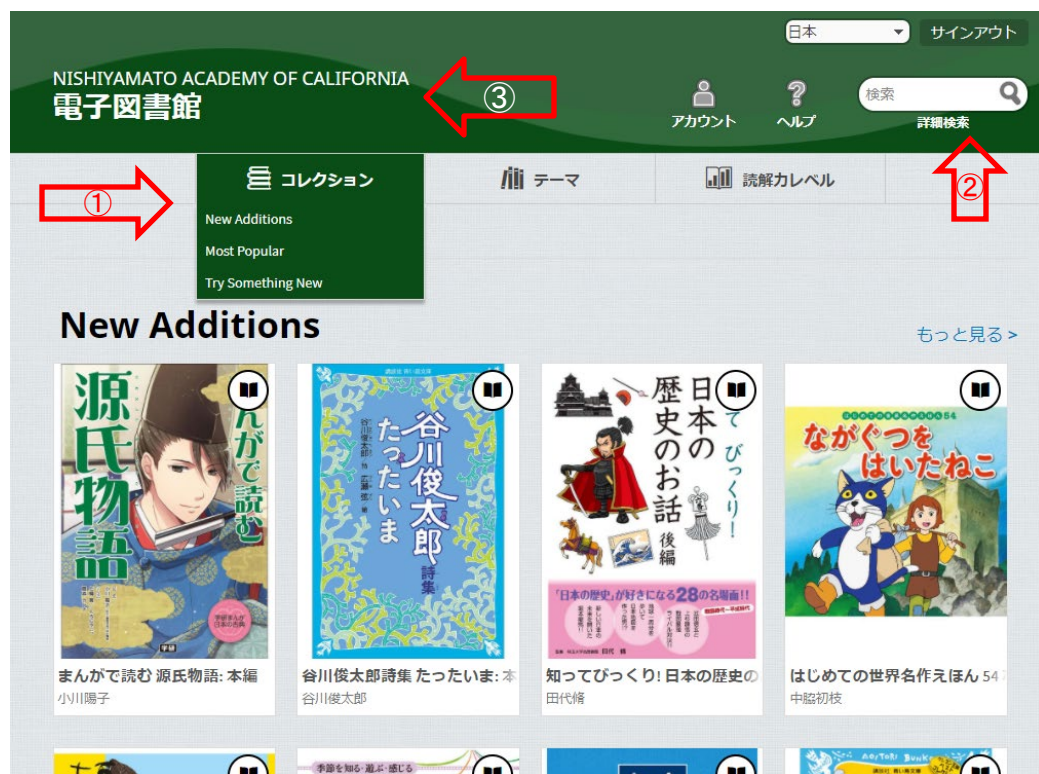

(構築中)

借りたいデジタル書籍を探す

【本の探し方】

①一覧から選ぶ

コレクションをクリック⇒該当コレクションの本が表示されます。
新着・人気・おすすめ など

②本を検索する。

タイトルや著者名を検索窓に入力して検索 ⇒ 該当する本が表示されます。

③画面左上の学校名をクリックすると、初期画面に戻ります。

借りたいデジタル書籍を探す つづき

【本の探し方 つづき】

④テーマから探す

フィクションやノンフィクションなど

⑤全てのコレクションを検索

一度検索をかけた後に⑤の窓からその時点で西大和学園デジタル図書館で取り扱っている全ての書籍からお探しできます。

⑥【テーマ】から「Juvenile Fiction」・

「Juvenile Nonfiction」・「Young Adult Fiction」などお子様向けの書籍から検索してください。

The screenshot shows the digital library interface for Nishiyamato Academy of California. At the top, there is a navigation bar with '日本' (Japan) and 'サインアウト' (Sign Out) on the right, and 'アカウント' (Account) and 'ヘルプ' (Help) on the left. Below this is a search bar with '検索' (Search) and '詳細検索' (Advanced Search). The main content area is divided into sections: 'コレクション' (Collections) with a red arrow labeled '④' pointing to the 'テーマ' (Themes) tab, which is currently selected and shows 'All Fiction' and 'All Nonfiction'. Below the 'コレクション' tab, there is a '絞り込み検索:' (Refined Search) section with a dropdown menu labeled '表示範囲' (Display Range) and a red arrow labeled '⑤' pointing to it. The dropdown menu is set to 'すべての作品' (All Works) and includes the text '現在貸出可能な作品のみ' (Only currently available works). Below this are filters for 'フォーマット (3)' (Format), 'テーマ (27)' (Theme), '出版社 (15)' (Publisher), and 'デバイス (11)' (Device). A search button labeled '絞る' (Filter) is at the bottom of this section. To the right of the search filters, there is a '並べ替え:' (Sort By) dropdown set to 'サイト登録日 (新し)' (Site Registration Date (Newest)) and a 'ページ 1/6' (Page 1/6) indicator. The main content area displays a grid of book covers, including titles like '歴史のお話' (History Stories) and 'はじまり物語' (Beginning Stories).